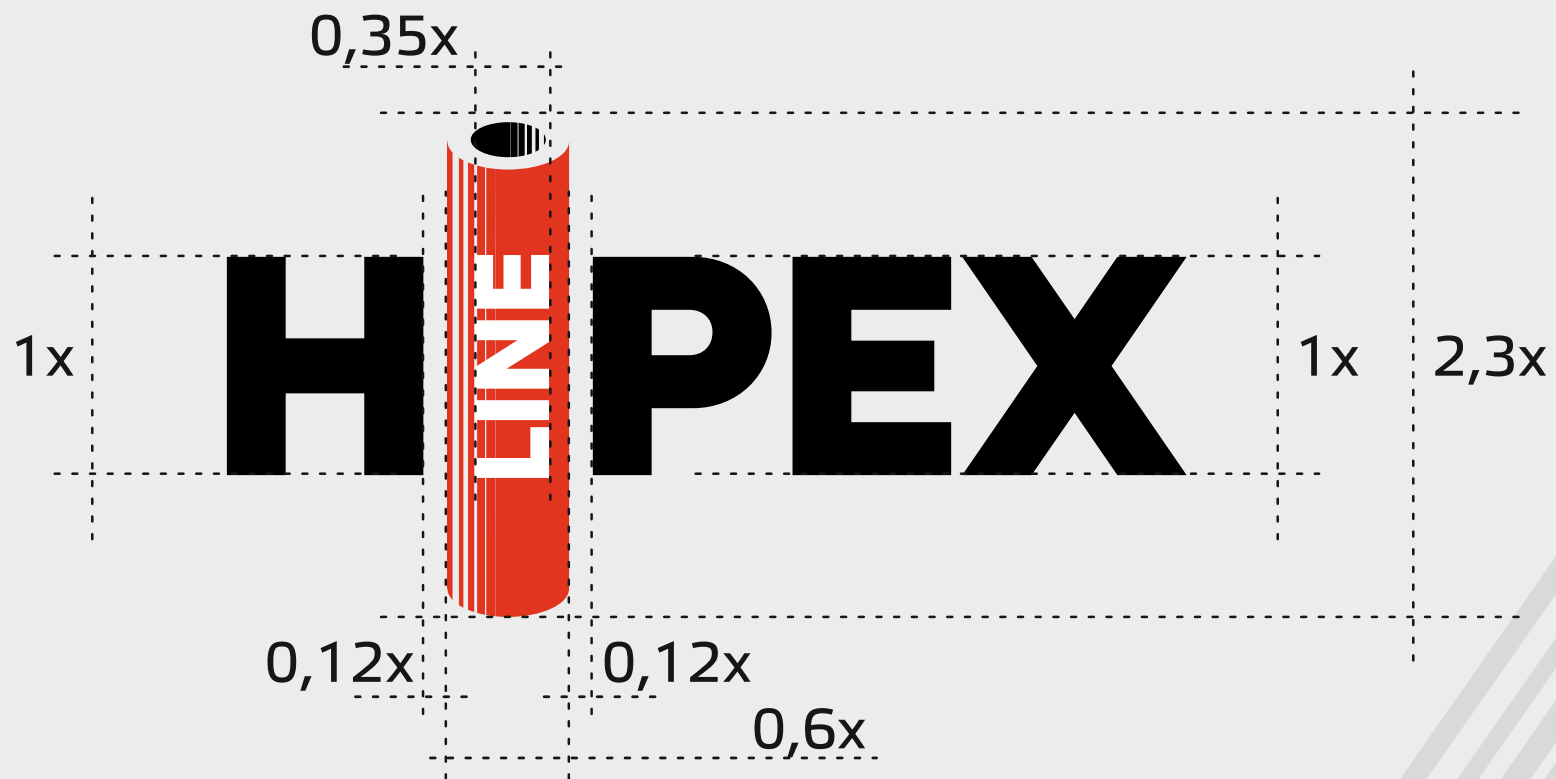

01 Построение логотипа